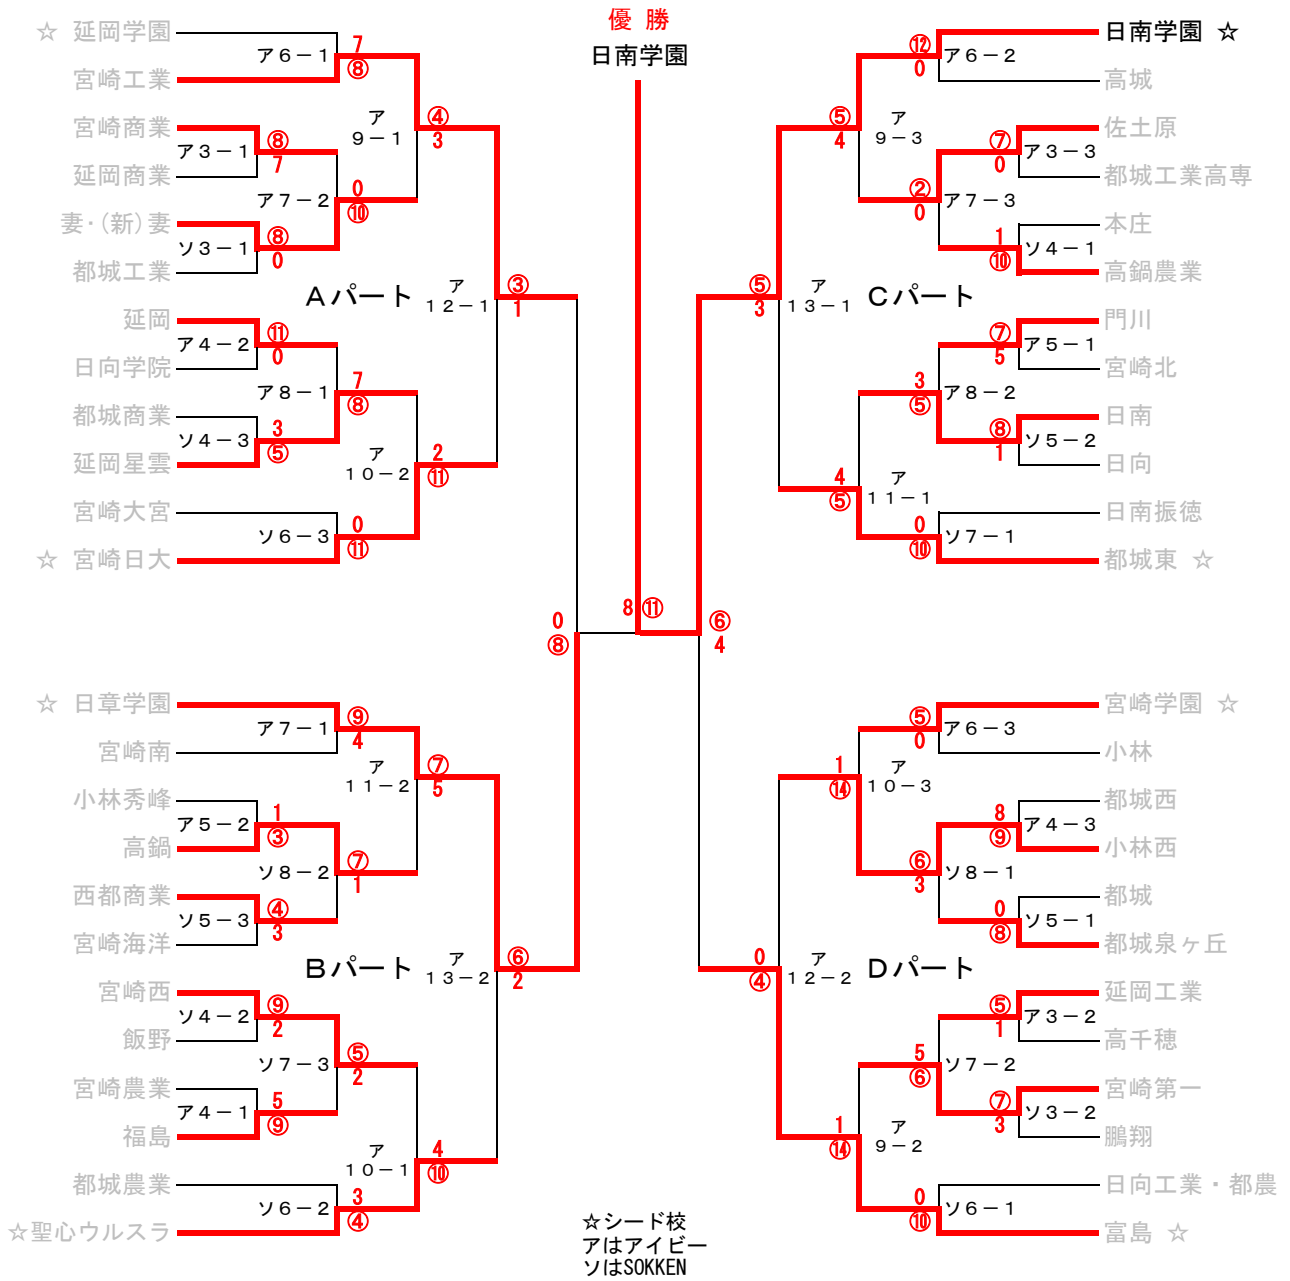

第100回全国高等学校野球選手権記念宮崎大会

放送期間	平成30年7月7日(土) 開幕 1回戦～準々決勝まで(予定) 生中継
放送チャンネル	アイビススタジアム 【121ch】 リモコン 地上 12
	SOKKENスタジアム 【122ch】 リモコン 地上 12 を選択して [A] を押す
試合開始時間	1日3試合 第1試合 9:00～/第2試合 11:30～/第3試合 14:00～
	1日2試合 第1試合 10:00～/第2試合 12:30～
放送開始時間	放送は第1試合開始予定時間の30分前から行います

日	程	1	2	3	4	5	6	7	8	9	10	11	12	13	14	15	16	17	18	19	20
月	日	7	8	9	10	11	12	13	14	15	16	17	18	19	20	21	22	23	24	25	26
曜	日	土	日	月	火	水	木	金	土	日	(月)	火	水	木	金	土	日	月	火	水	木
試合数	アイビス	-	-	3	3	2	3	3	2	3	3	2	2	2	休	2	-	1	予	予	予
	SOKKEN	-	-	2	3	3	3	3	2	予	予										