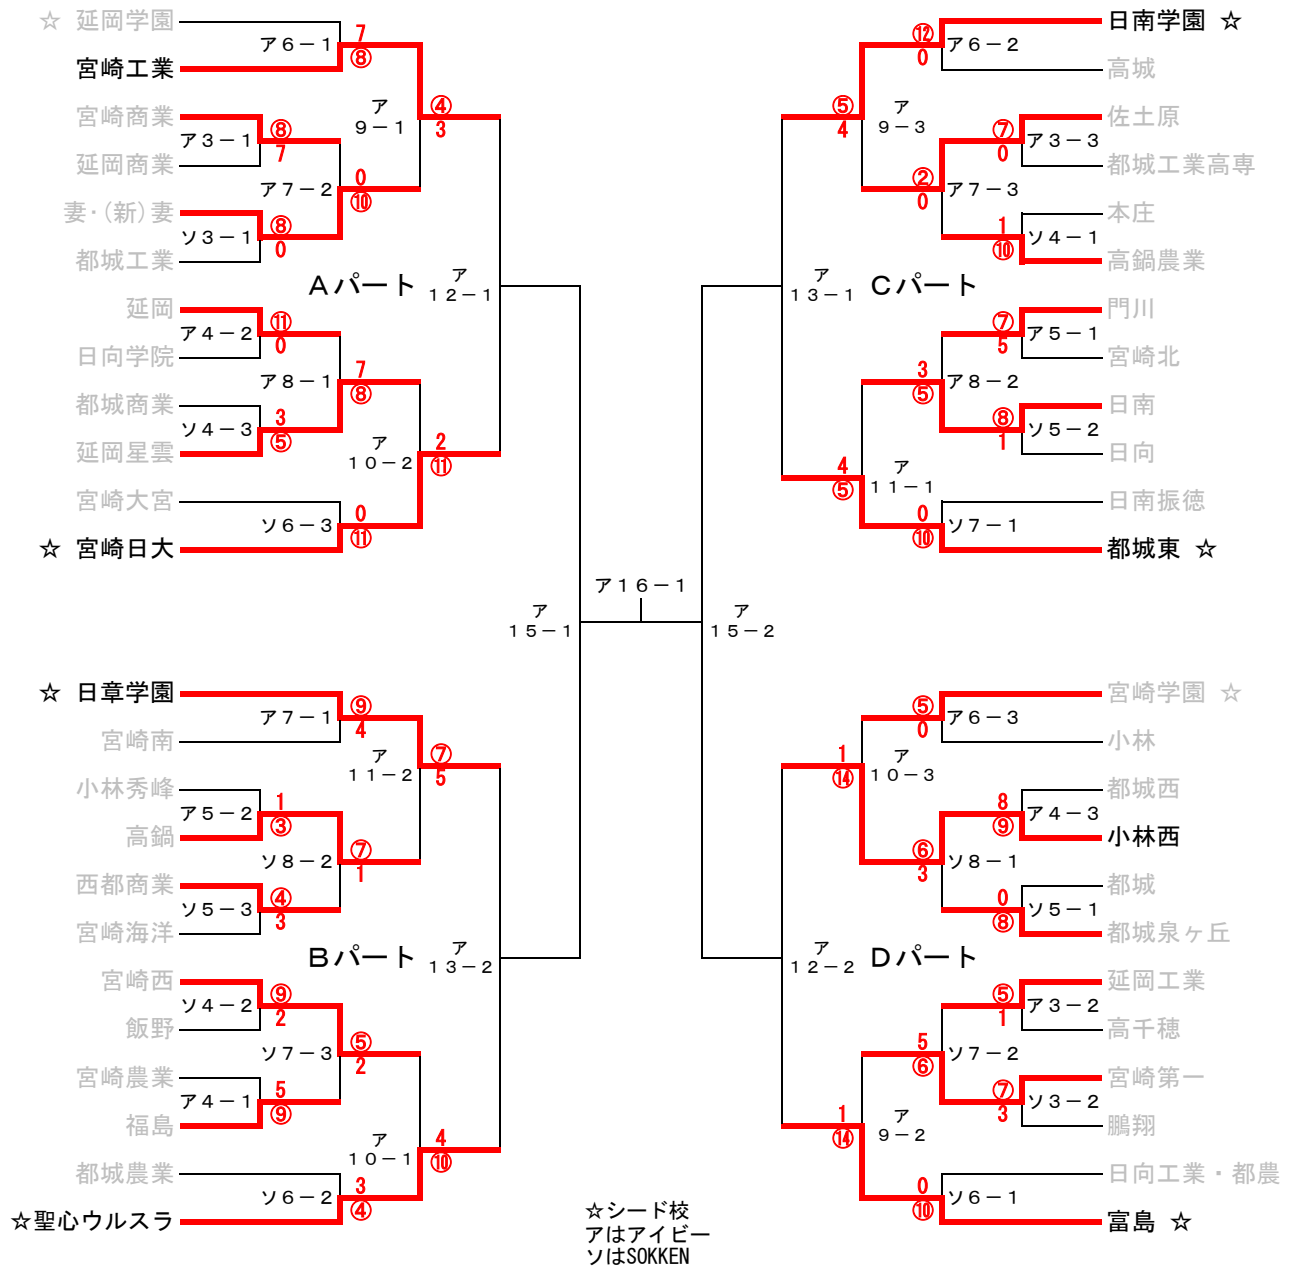

第100回全国高等学校野球選手権記念宮崎大会

放送期間	平成30年7月7日(土) 開幕 1回戦～準々決勝まで(予定) 生中継
放送チャンネル	アイビススタジアム 【121ch】 リモコン 地上 12
	SOKKENスタジアム 【122ch】 リモコン 地上 12 を選択して 〔A〕を押す
試合開始時間	1日3試合 第1試合 9:00～／第2試合 11:30～／第3試合 14:00～
	1日2試合 第1試合 10:00～／第2試合 12:30～
放送開始時間	放送は第1試合開始予定時間の30分前から行います

日	程	1	2	3	4	5	6	7	8	9	10	11	12	13	14	15	16	17	18	19	20
月	日	7	8	9	10	11	12	13	14	15	16	17	18	19	20	21	22	23	24	25	26
曜	日	土	日	月	火	水	木	金	土	日	(月)	火	水	木	金	土	日	月	火	水	木
試合数	アイビス	-	-	3	3	2	3	3	2	3	3	2	2	2	休	2	1	予	予	予	予
	SOKKEN	-	-	2	3	3	3	3	2	予	予										