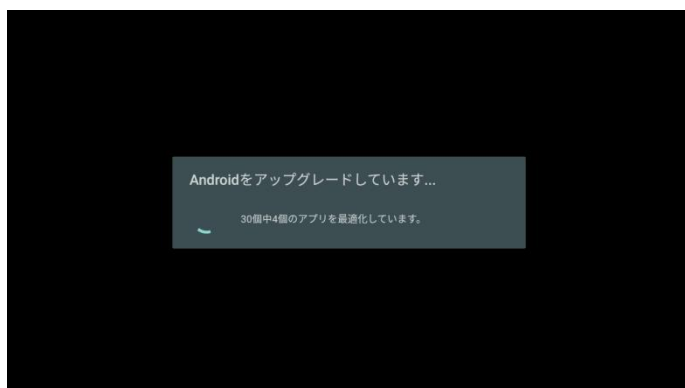

## ファームウェア更新中に表示される画面について

インストール中の画面  
※所要時間：3～5分程度

インストール終了後、再起動が行われます。

再起動中の画面  
※所要時間：1～3分程度

再起動後、Androidのアップグレードが行われます。

Androidアップグレード中の画面  
※所要時間：5～7分程度

Androidアップグレードが終了すれば更新完了です。

更新が完了すると下の画面に切り替わり、通常通りケーブルプラス STB をご利用いただけるようになります。