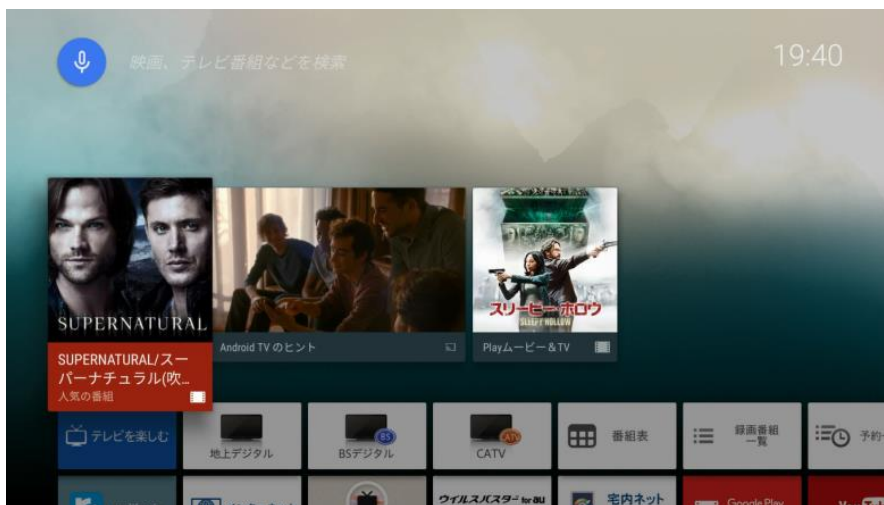

## ファームウェア更新中に表示される画面について

インストール中の画面  
※所要時間：3～5分程度

インストール終了後、再起動が行われます。

再起動中の画面  
※所要時間：1～3分程度

再起動後、Androidのアップグレードが行われます。

Androidアップグレード中の画面  
※所要時間：5～7分程度

Androidアップグレードが終了すれば更新完了です。

更新が完了すると下の画面に切り替わり、通常通りケーブルプラス STB をご利用いただけるようになります。